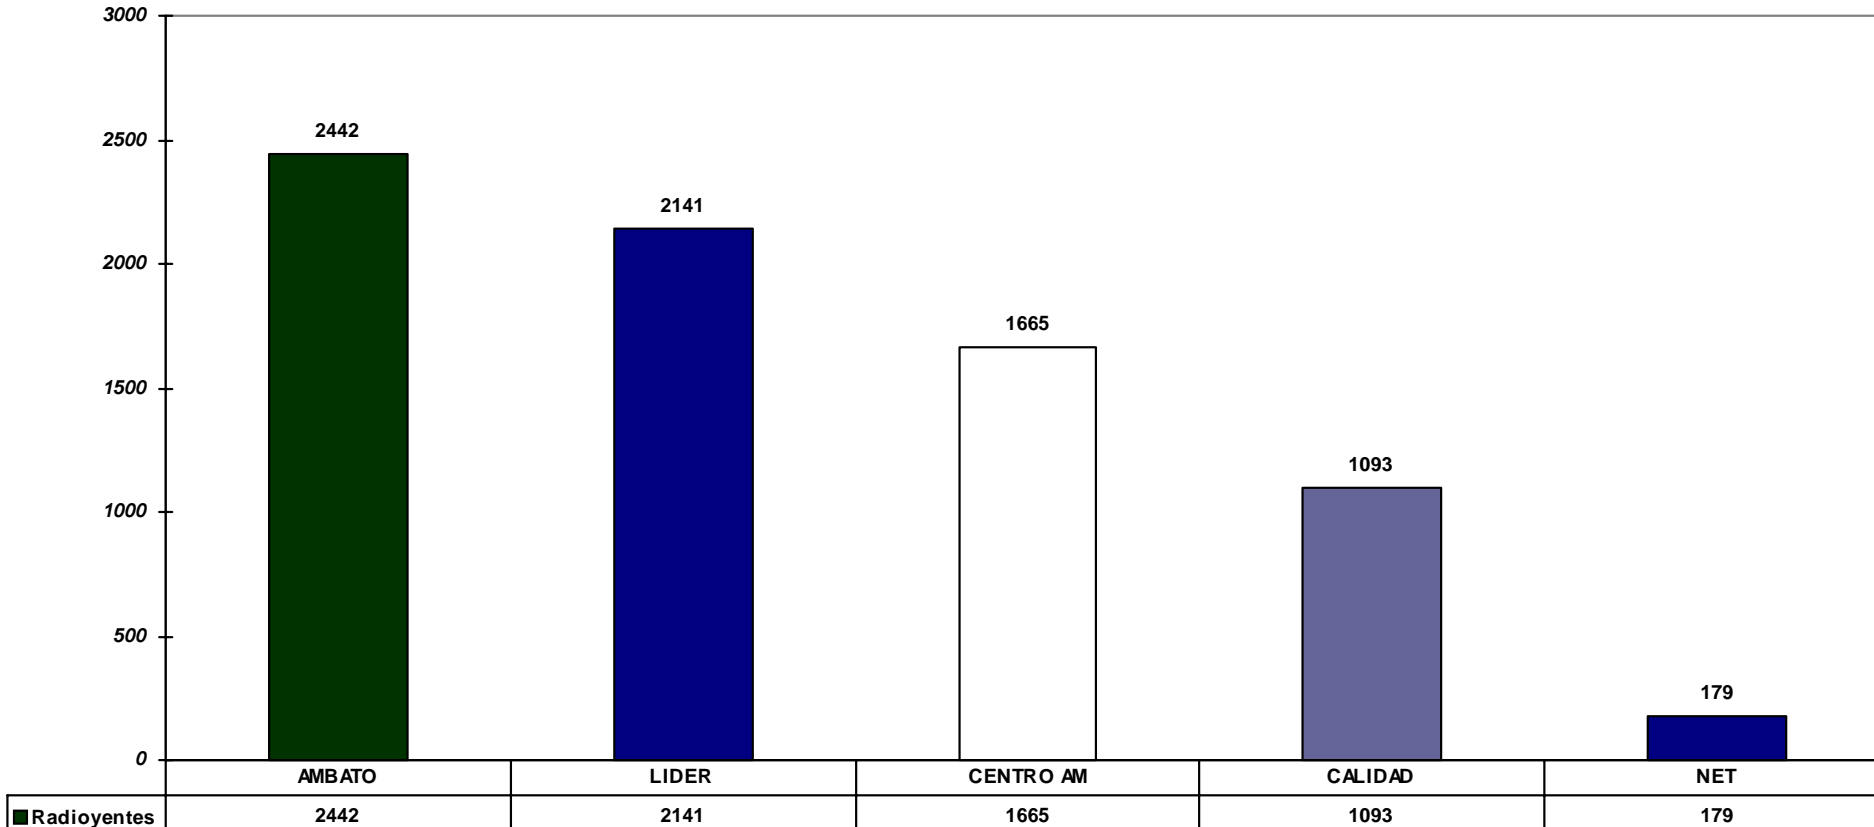

PLANIFICADOR Y EVALUADOR DE RADIO

Ciudad: AMBATO
 Horas: Desde 14:00 hasta 17:00
 Nivel: ,Alto,Medio,Bajo
 Edades: Total
 Días: Lunes a Domingo

Sexo: Total
 Programas: Total
 Uso Exclusivo: AMBATO/AMOR Frecuencia: AM

Total de Emisoras seleccionadas por el usuario, ordenadas por Radioyentes

Fuente: MERCADOS & PROYECTOS S.A AMBATO/AMOR :TEL: 2456260 / 2273543

Fecha: 12/06/2006 Hora: 13:03:08

Medición : Noviembre-2006