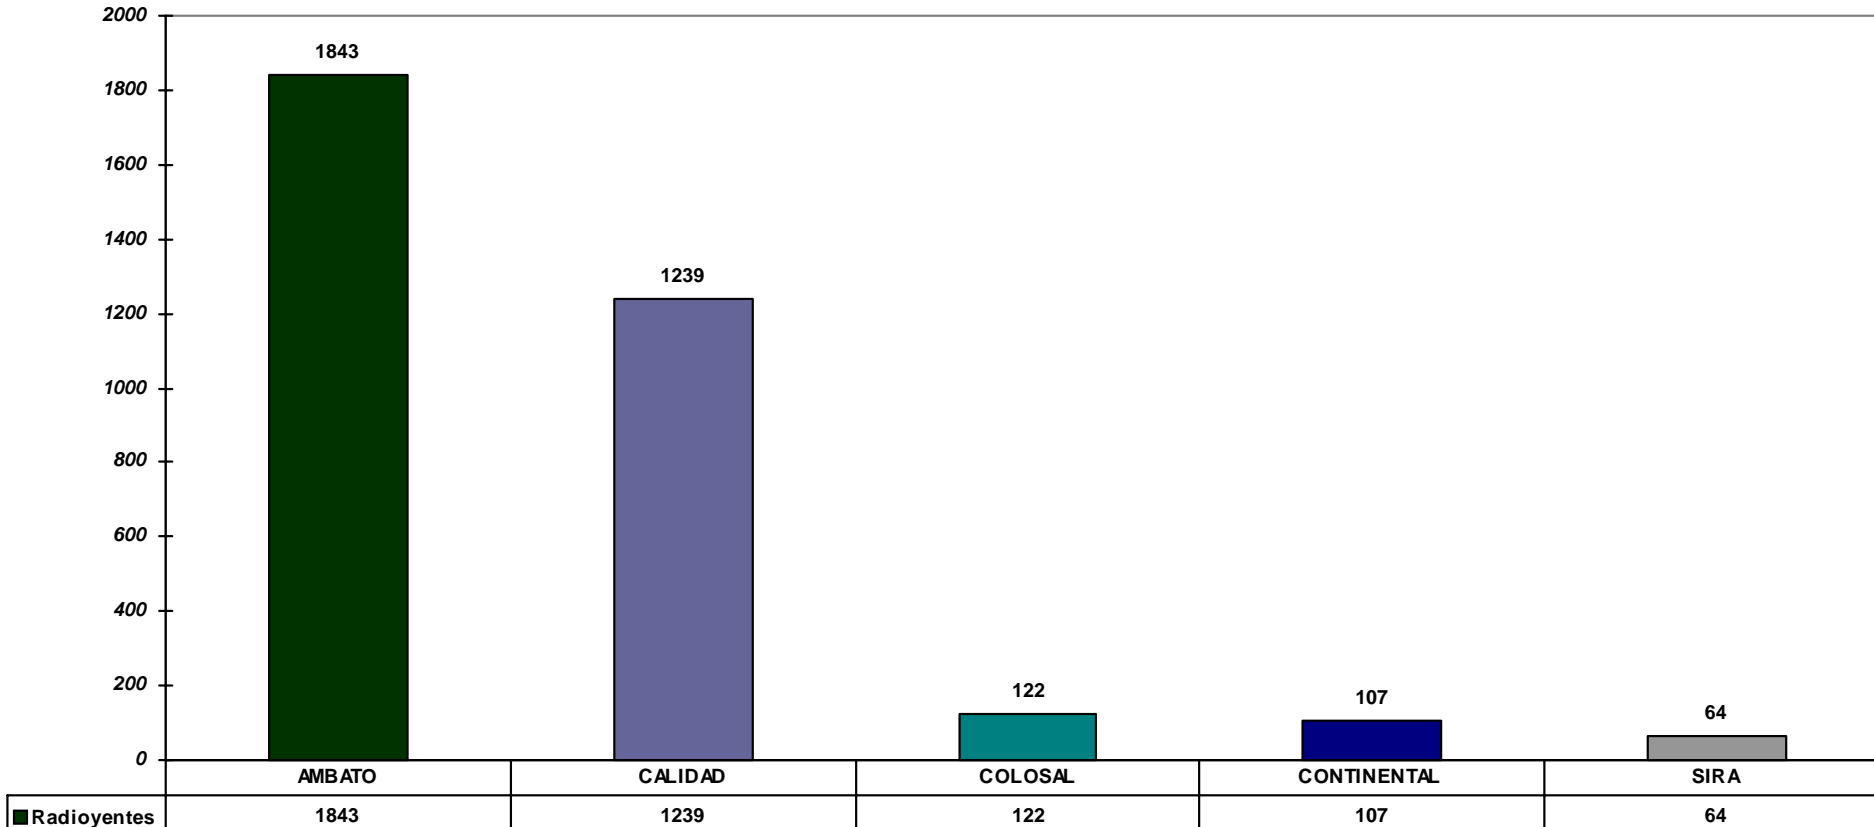

PLANIFICADOR Y EVALUADOR DE RADIO

Ciudad: AMBATO
 Horas: Desde 06:00 hasta 21:30
 Nivel: ,Alto,Medio,Bajo
 Edades: (25 a 39)(MAS DE 40)
 Días: Lunes a Domingo

Sexo: Total
 Programas: ,Musica Nacional,Noticieros / Opinión
 Uso Exclusivo: AMBATO/AMOR Frecuencia: AM

Total de Emisoras seleccionadas por el usuario, ordenadas por Radioyentes

Fuente: MERCADOS & PROYECTOS S.A AMBATO/AMOR :TEL: 2456260 / 2273543

Fecha: 12/08/2006 Hora: 11:02:32

Medición : Noviembre-2006