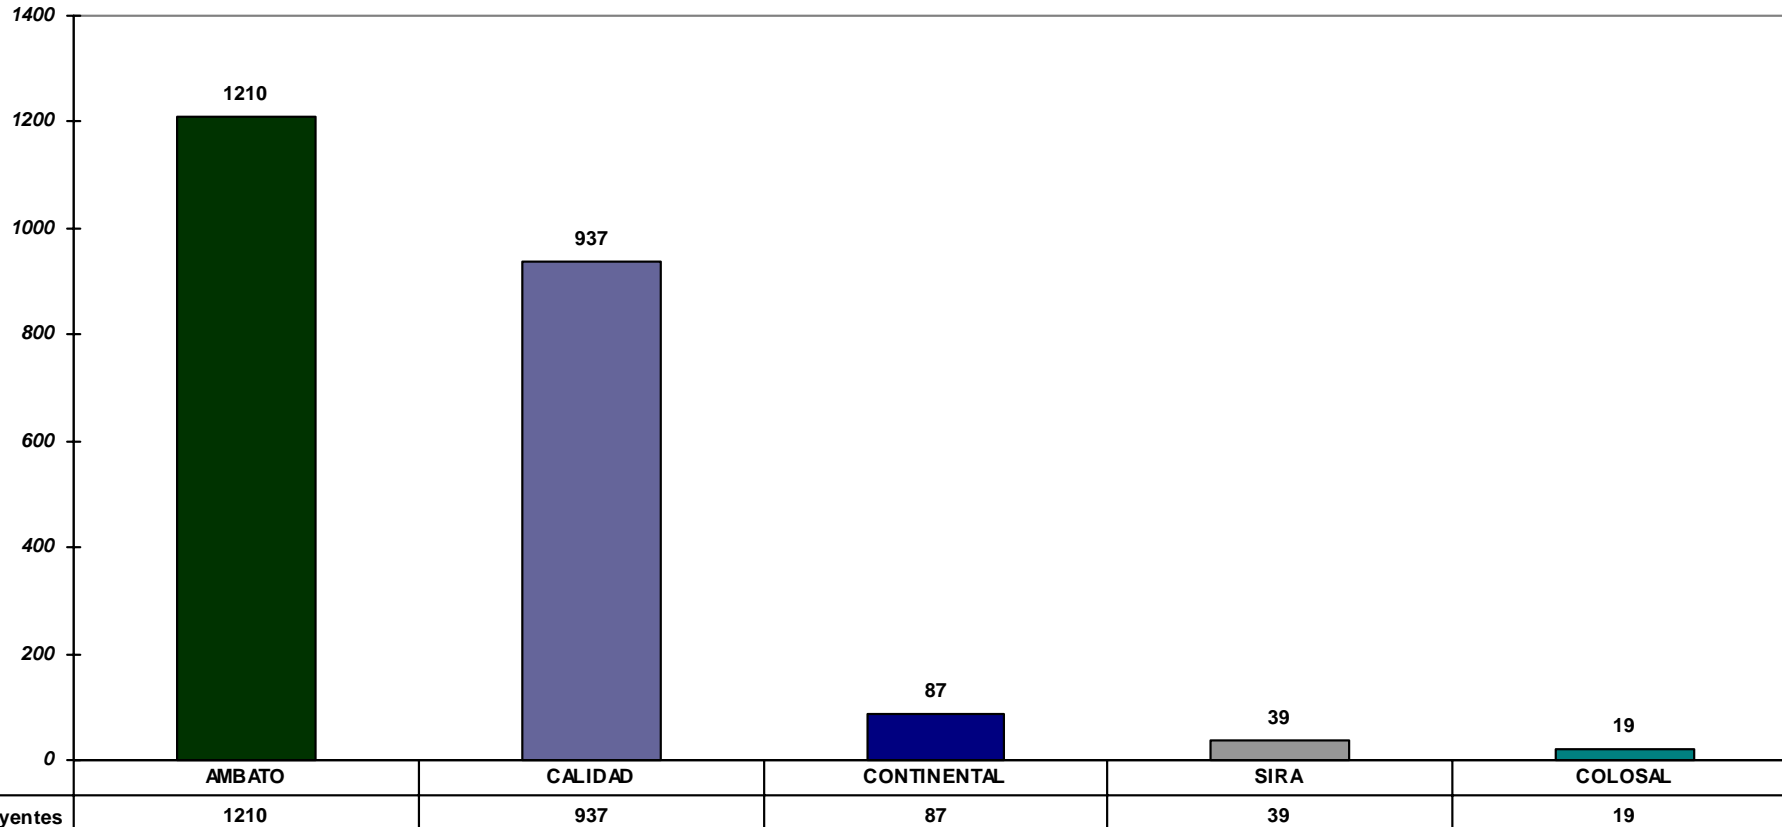

PLANIFICADOR Y EVALUADOR DE RADIO

Ciudad: AMBATO
 Horas: Desde 06:00 hasta 21:30
 Nivel: ,Alto,Medio,Bajo
 Edades: (25 a 39)(MAS DE 40)
 Días: Lunes a Domingo

Sexo: Total
 Programas: ,Musica Nacional
 Uso Exclusivo: AMBATO/AMOR Frecuencia: AM

Total de Emisoras seleccionadas por el usuario, ordenadas por Radioyentes

Fuente: MERCADOS & PROYECTOS S.A AMBATO/AMOR :TEL: 2456260 / 2273543

Fecha: 12/08/2006 Hora: 11:03:38

Medición : Noviembre-2006