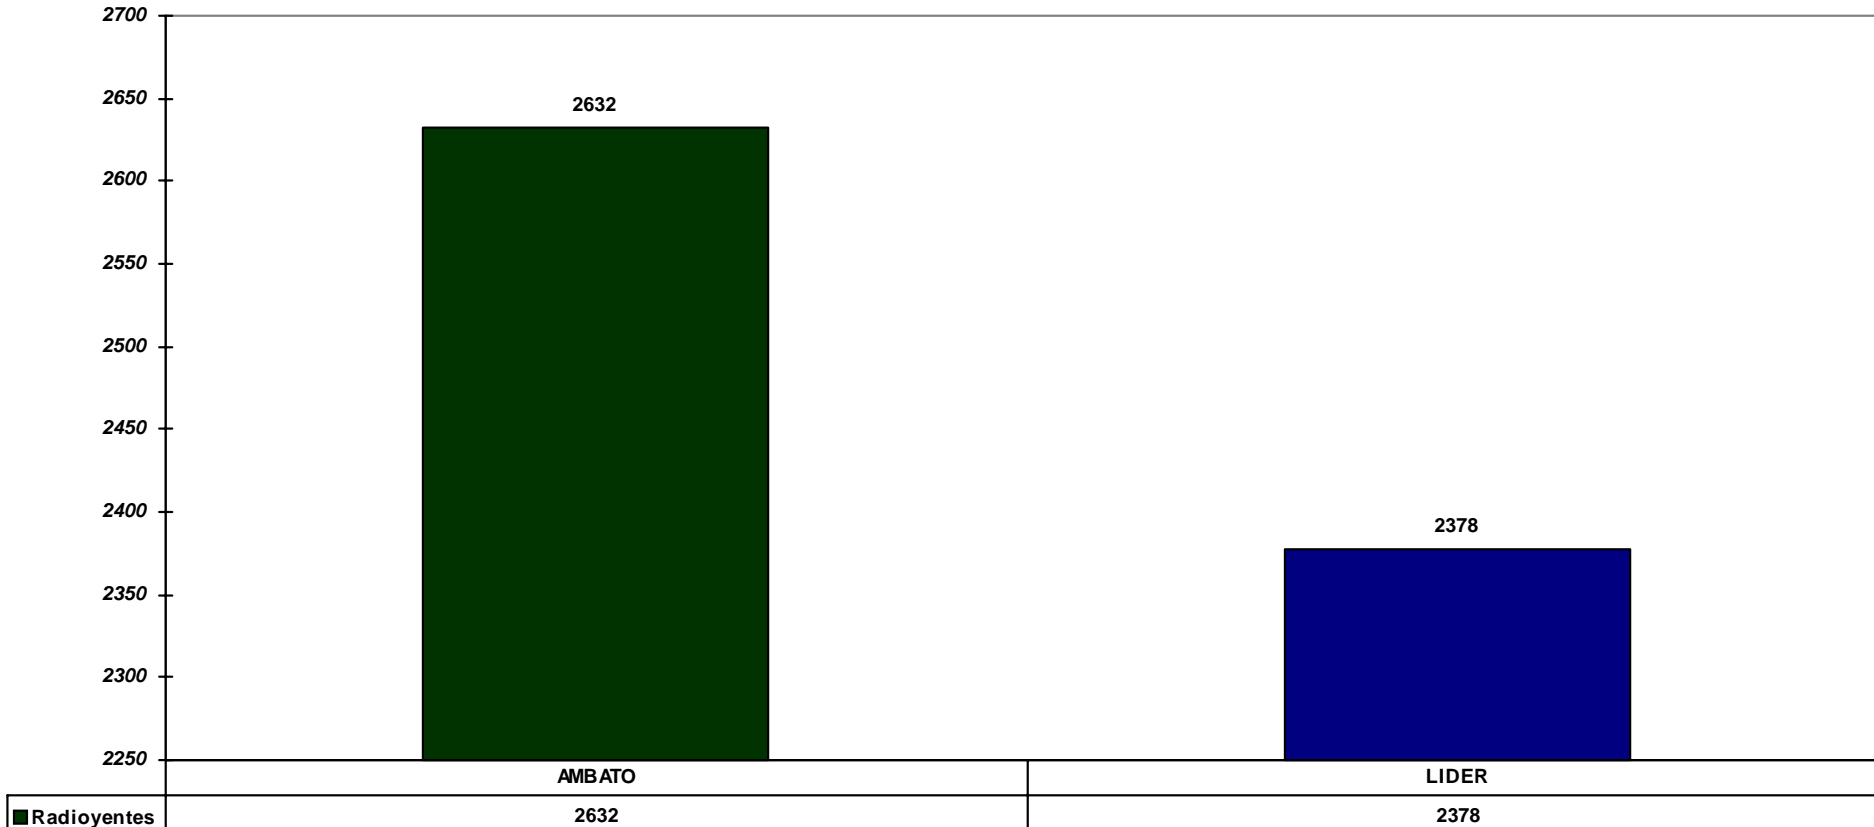

PLANIFICADOR Y EVALUADOR DE RADIO

Ciudad: AMBATO
 Horas: Desde 10:00 hasta 12:00
 Nivel: ,Alto,Medio,Bajo
 Edades: Total
 Días: Lunes a Domingo

Sexo: Total
 Programas: ,Revista Musical
 Uso Exclusivo: AMBATO/AMOR Frecuencia: AM

Total de Emisoras seleccionadas por el usuario, ordenadas por Radioyentes

Fuente: MERCADOS & PROYECTOS S.A AMBATO/AMOR :TEL: 2456260 / 2273543

Fecha: 12/08/2006 Hora: 11:12:15

Medición : Noviembre-2006