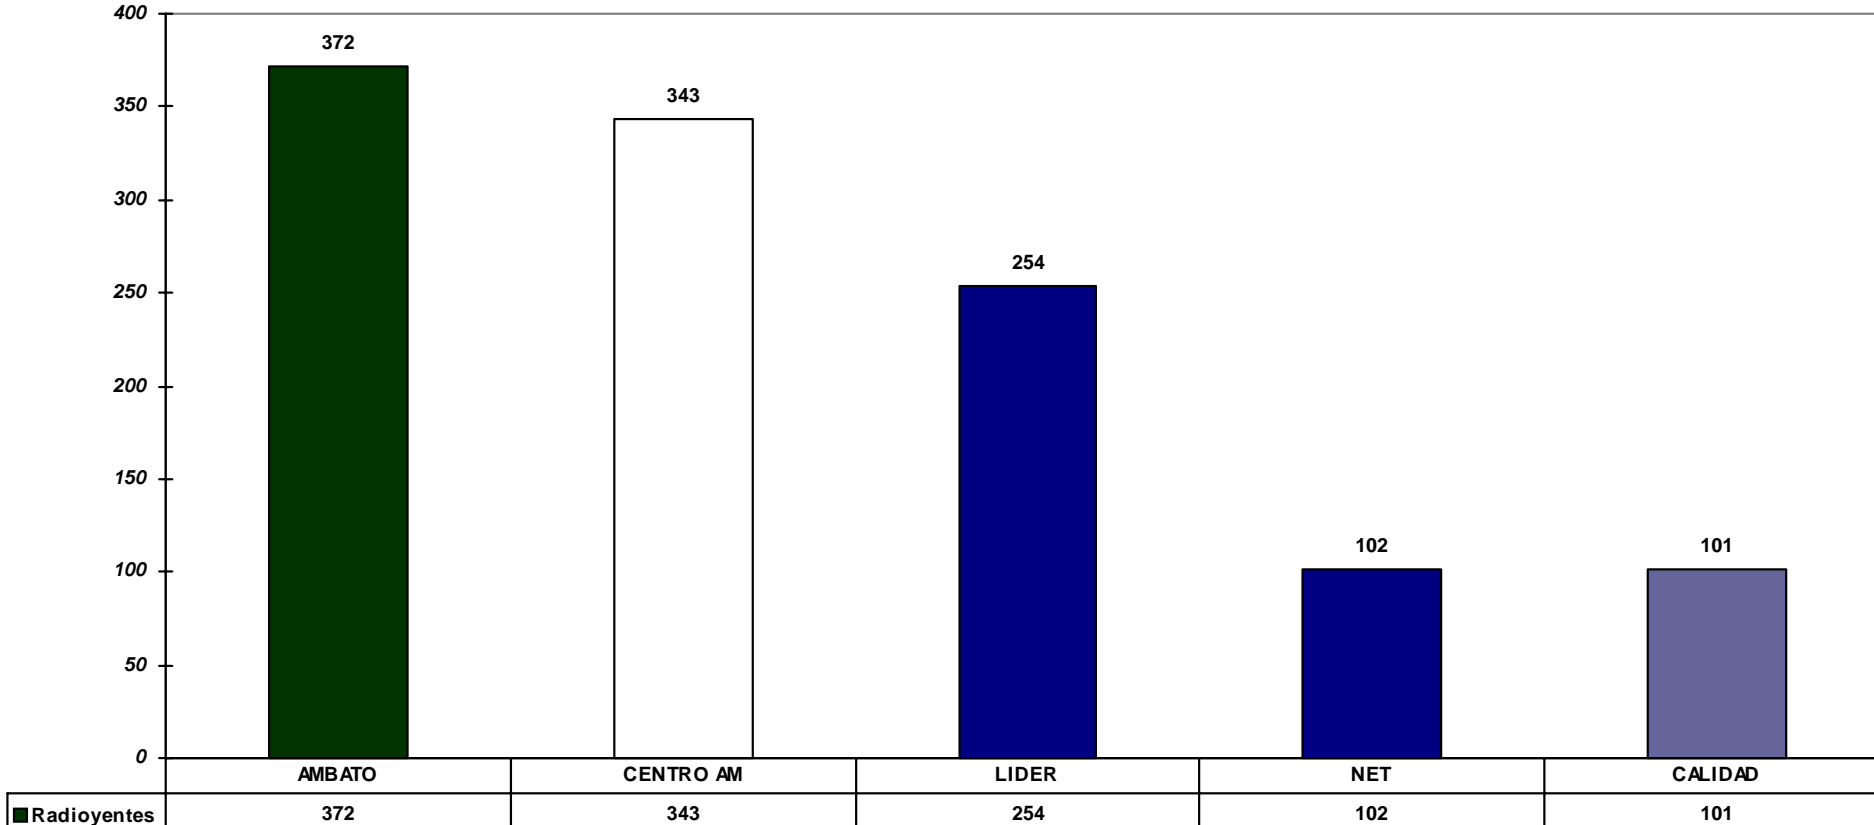

PLANIFICADOR Y EVALUADOR DE RADIO

Ciudad: AMBATO
 Horas: Desde 17:00 hasta 21:30
 Nivel: ,Alto,Medio
 Edades: Total
 Días: Lunes a Domingo

Sexo: Total
 Programas: Total
 Uso Exclusivo: AMBATO/AMOR Frecuencia: AM

Total de Emisoras seleccionadas por el usuario, ordenadas por Radioyentes

Fuente: MERCADOS & PROYECTOS S.A AMBATO/AMOR :TEL: 2456260 / 2273543

Fecha: 12/06/2006 Hora: 13:06:53

Medición : Noviembre-2006