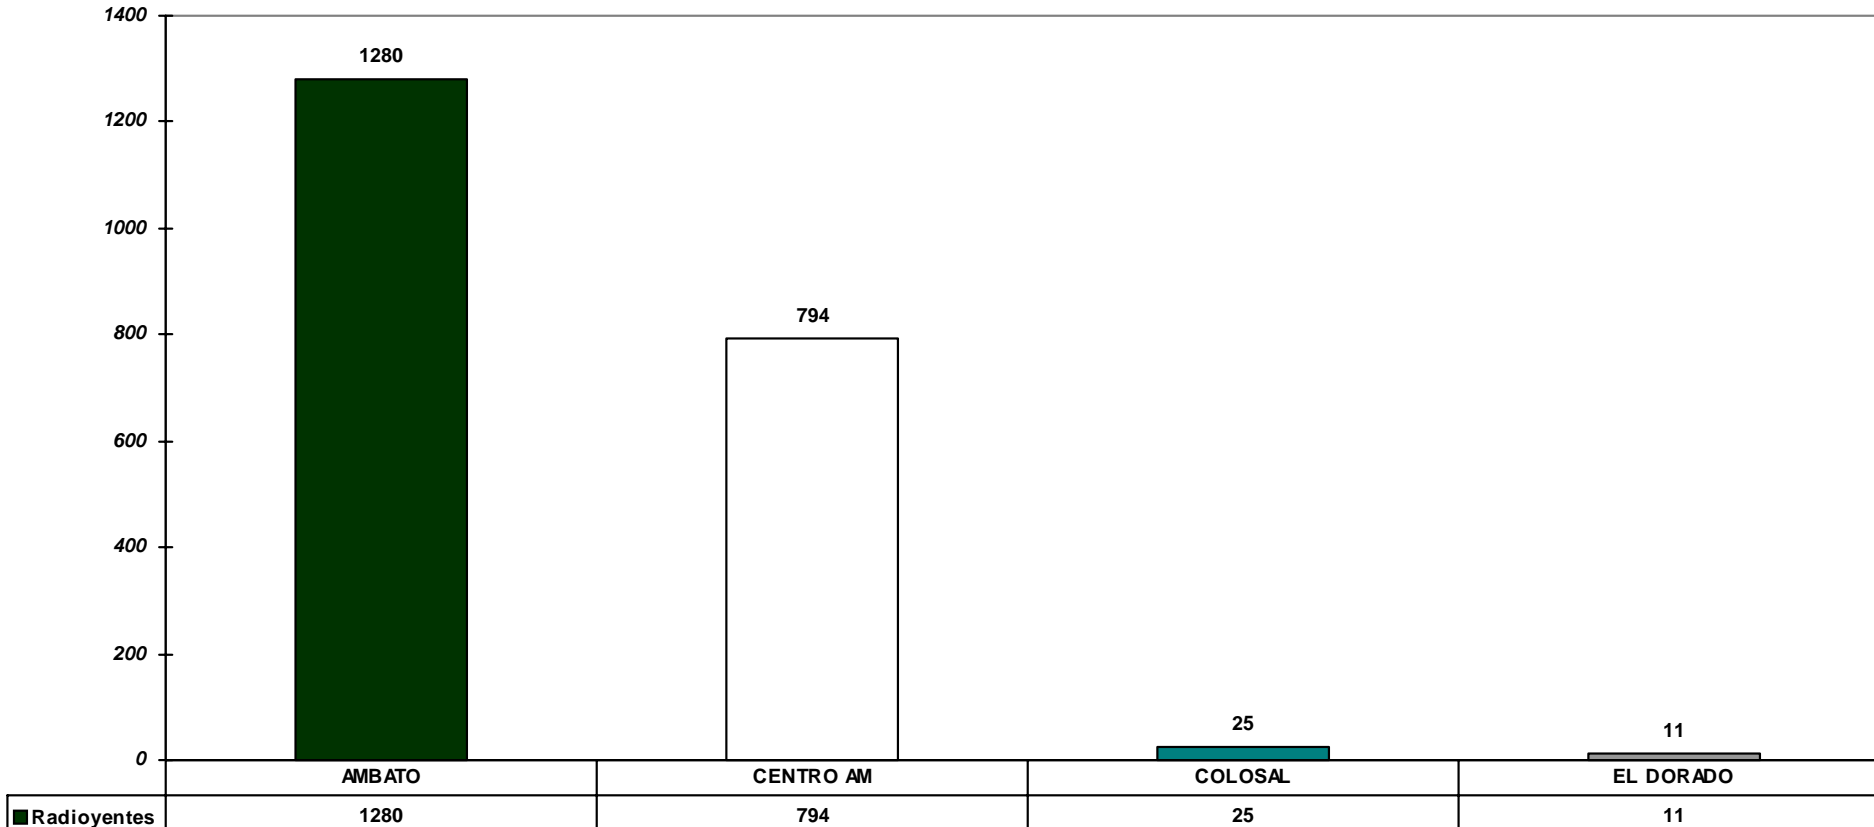

PLANIFICADOR Y EVALUADOR DE RADIO

Ciudad: AMBATO
 Horas: Desde 06:00 hasta 21:30
 Nivel: ,Alto,Medio,Bajo
 Edades: (25 a 39)(MAS DE 40)
 Dias: Lunes a Domingo

Sexo: Total
 Programas: ,Tropical/Salsa/Vallenato
 Uso Exclusivo: AMBATO/AMOR Frecuencia: AM

Total de Emisoras seleccionadas por el usuario, ordenadas por Radioyentes

Fuente: MERCADOS & PROYECTOS S.A AMBATO/AMOR :TEL: 2456260 / 2273543

Fecha: 12/08/2006 Hora: 11:41:46

Medición : Noviembre-2006