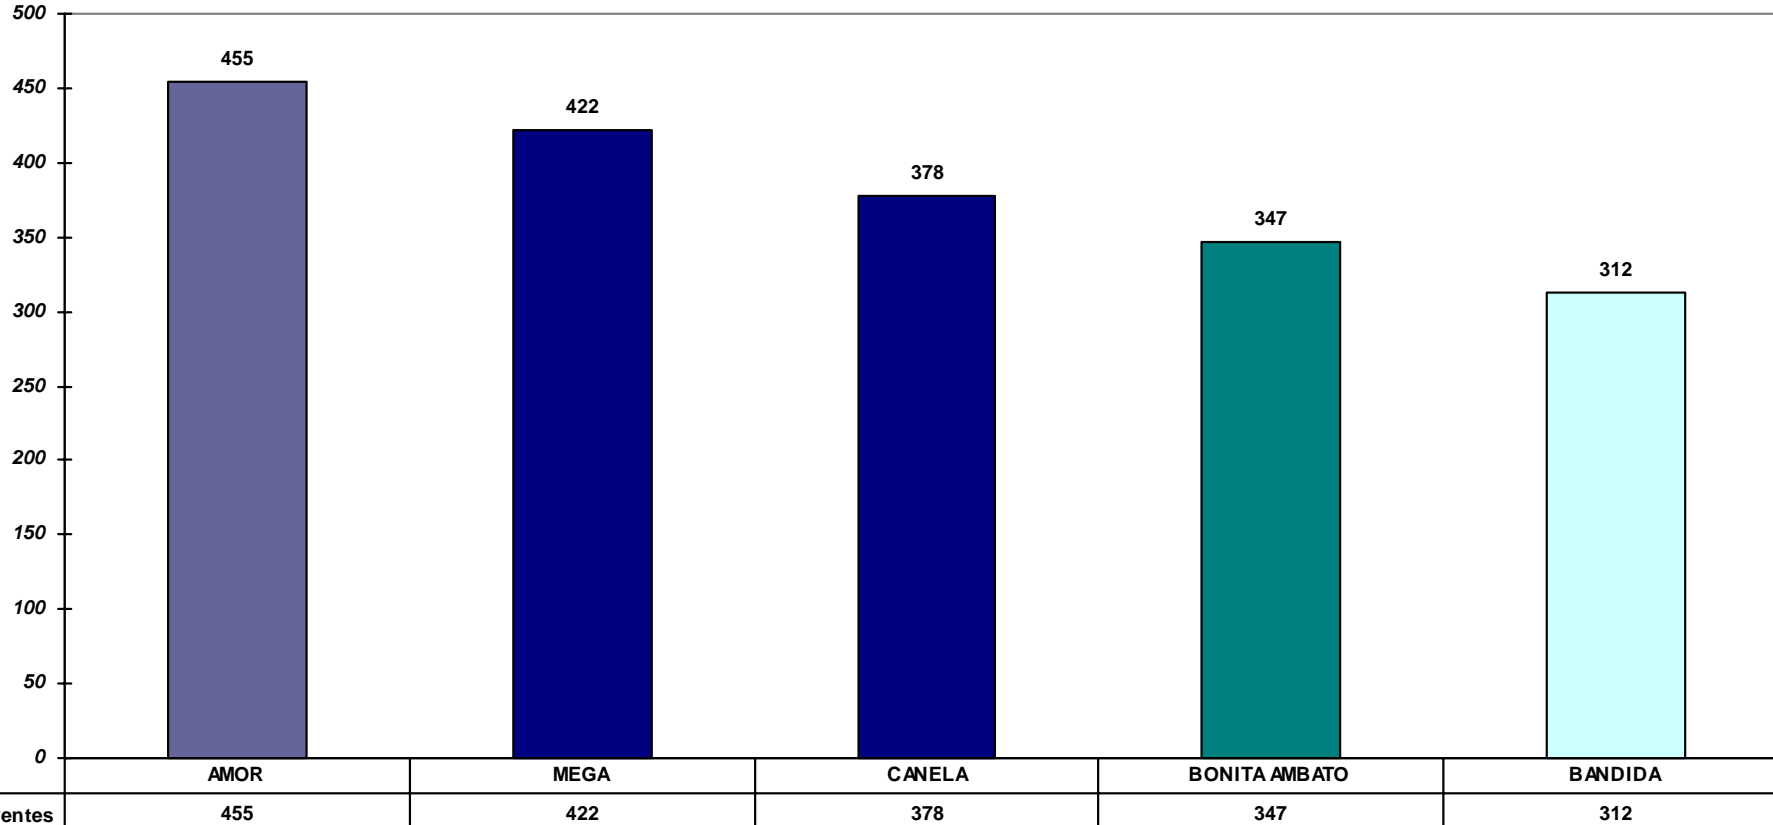

PLANIFICADOR Y EVALUADOR DE RADIO

Ciudad: AMBATO
 Horas: Desde 06:00 hasta 08:00
 Nivel: ,Alto,Medio
 Edades: (25 a 39)(MAS DE 40)
 Días: Lunes a Domingo

Sexo: Total
 Programas:Total
 Uso Exclusivo: AMBATO/AMOR Frecuencia: FM

Total de Emisoras seleccionadas por el usuario, ordenadas por Radioyentes

Fuente: MERCADOS & PROYECTOS S.A AMBATO/AMOR :TEL: 2456260 / 2273543

Fecha: 12/08/2006 Hora: 10:25:01

Medición : Noviembre-2006